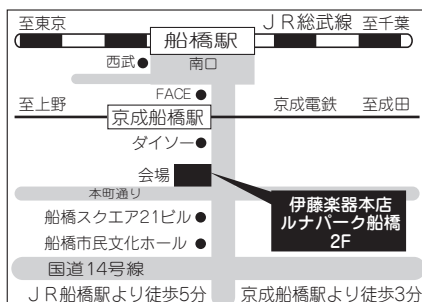

全国各地でレッスン、指導法講座などを開催。  
全日本ピアノ指導者協会評議員、指導者協会全国決勝大会審査員、指導者育成委員、ステップ運営委員、日比谷ゆめステーション代表。ショパン国際ピアノコンクール in ASIA 全国大会審査員。日本クラシック音楽コンクール 審査員他。

♪お問い合わせ・お申し込み

**伊藤 楽器**

**YAMAHA ピアノシティ船橋**

〒273-0005 船橋市本町1-9-9 ルナパーク船橋2F  
TEL：047-431-0111 FAX：047-432-7818  
URL：http://www.itogakki.co.jp