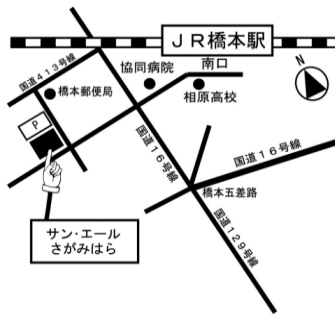

日時: 2013年 5月 3日 (金) 午前: 10:00-12:00 (A2,A1級)
午後: 13:30-15:30 (B級)
会場: サン・エールさがみはら

♪ピティナ・ピアノコンペティション相模原予選と同じ会場です

JR横浜線・JR相模線・京王線橋本駅南口から徒歩10分

大人(PTNA会員) 午前・午後のみ 各3,500円
通し券 6,000円
大人(一般) 午前・午後のみ 各4,000円
通し券 7,000円